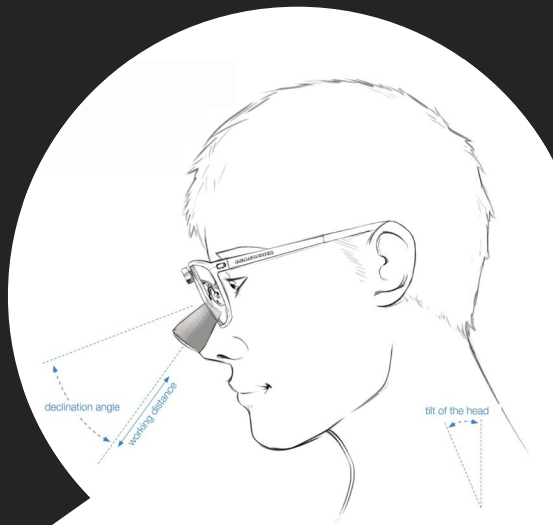

**VISIONX**  
*High Definition Loupe System*

2020

## ERGONOMISK GOD STILLING

**XTRA ergonomi.**  
Smerter i nakke og ryg skabt af en forkert sidestilling?

Det har I.C.Lercher taget højde for i deres nye lup. Små detaljer i luppen er altafgørende, for ens ergonomiske arbejdsstilling ved længere tids arbejde.

Her skal hældning af hovedet, arbejdsafstand og hældningsvinklen tages i betragtning i produktionen af din nye lup.

Se mere om opmålingen på [www.visionx.nu](http://www.visionx.nu)